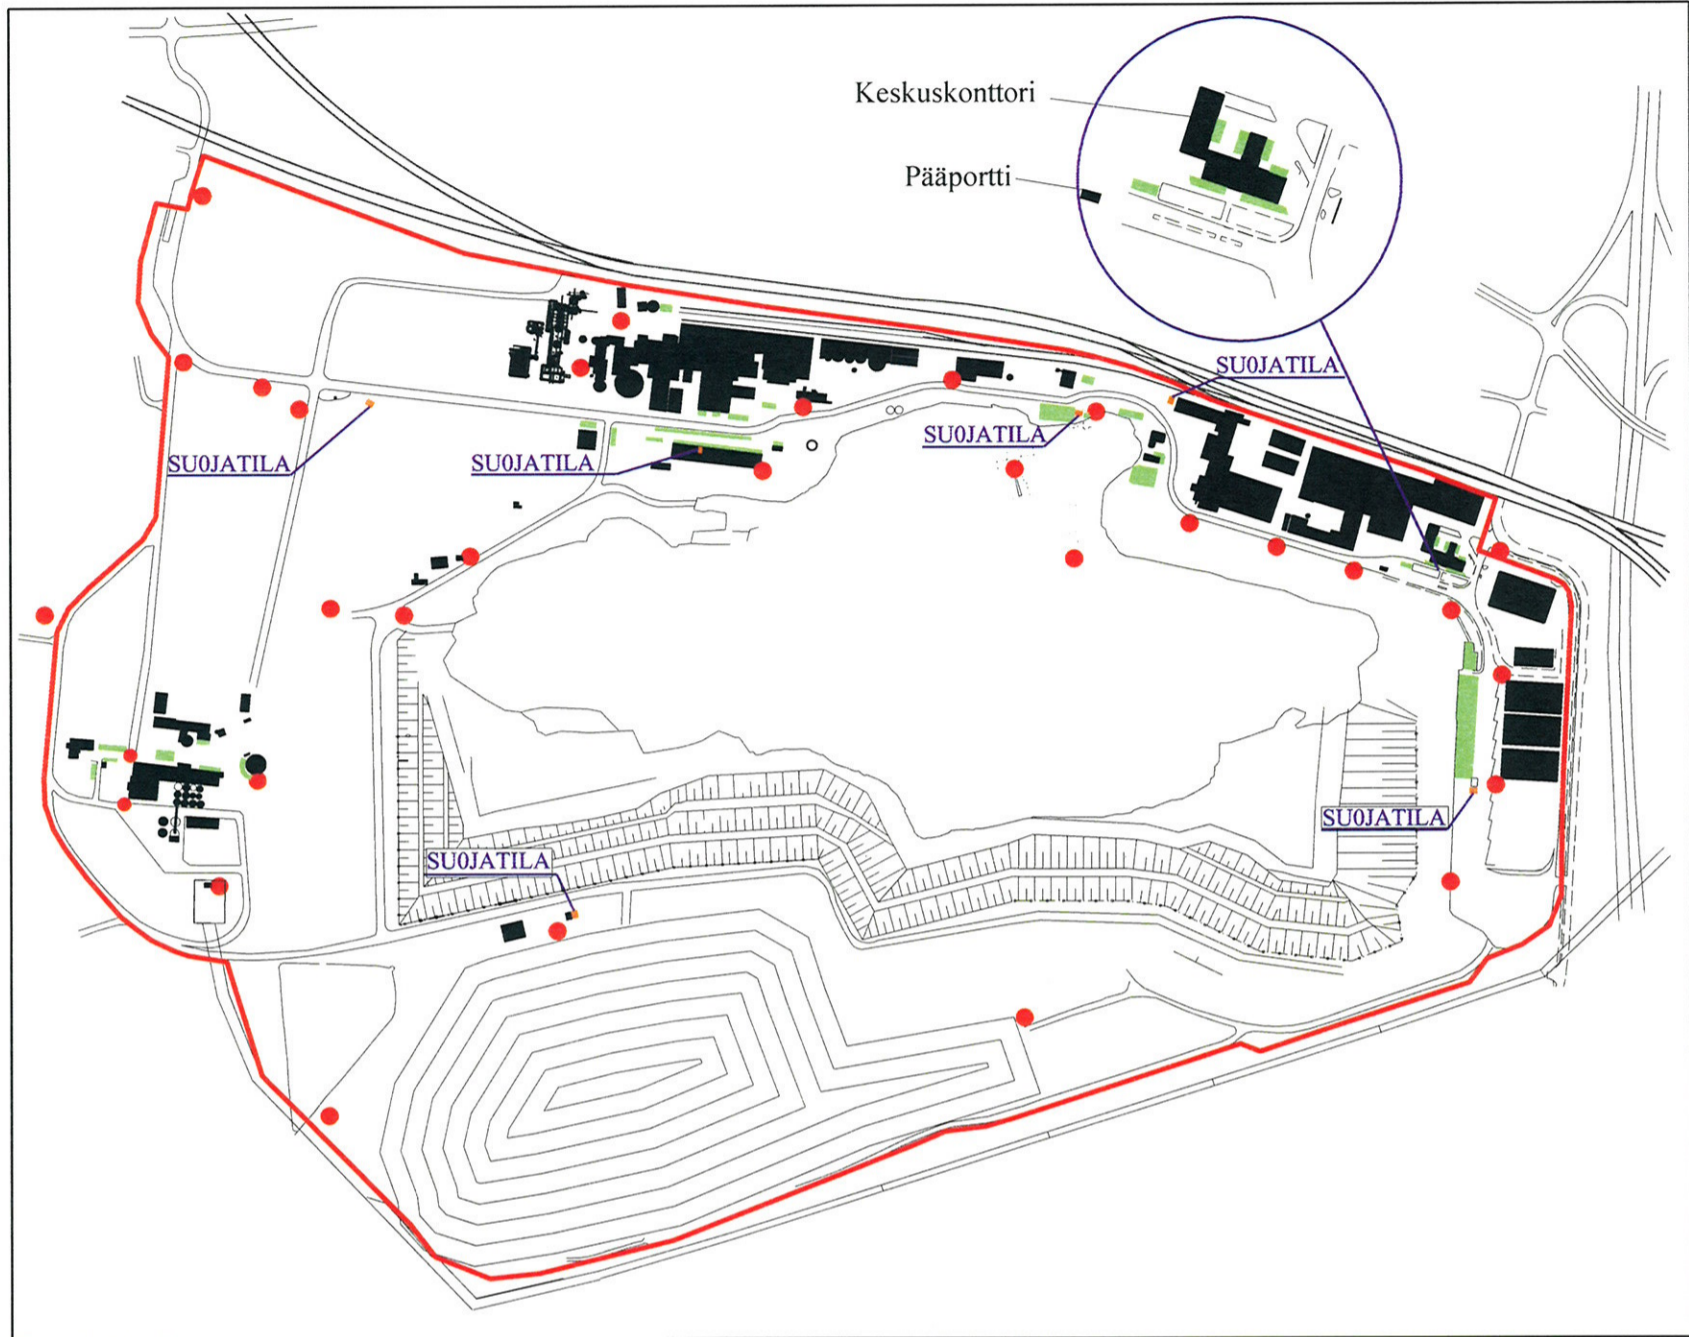

Punaisen vilkkuvalon palaessa ja
äänisignaalin kuuluessa vaara-alueella- **SUOJAUTUKAA!**

VAARA-ALUE ON KARTASSA PUNAISELLA VIIVALLA RAJATTU ALUE

● = hälytysvilkku ■ = suojatila ■ = pysäköintialue

- Ennakkovaroituksena ennen räjäytystä annetaan 3 minuutin ajan katkeavaa ääni- ja valomerkkiä
- 1 minuutti ennen räjäytystä muuttuu äänimerkki jatkuvaksi, punaisen vilkkuvalon palaessa edelleen.
- Vaara on ohi, kun äänimerkki katkeaa ja vilkkuvalo sammuu.

Hälytyskaavio:

HÄLYTYKSEN AIKANA:

- VAARA-ALUEELLE MENO ON KIELLETTY.
- VAARA-ALUEELLA ON SUOJAUDUTTAVA.
- LIIKKEELLÄ OLEVIEN AJONEUVOJEN ON POISTUTTAVA VAARA-ALUEELTA TAI SIIRRYTTÄVÄ KARTTAAN MERKITYILLE LASTAUS- TAI PYSÄKÖINTIALUEILLE. AJONEUVOON EI SAA SUOJAUTUA.
- HENKILÖIDEN ON SUOJAUDUTTAVA KIINTEIDEN RAKENNUSTEN SISÄTILOIHIN, TAI KUVAN SUOJATILAAN. KAIVOKSEN PUOLEISTEN IKKUNOIDEN JA OVIENTÄ LÄHEISYYDESSÄ EI SAA OLLA RÄJÄYTYKSEN AIKANA.